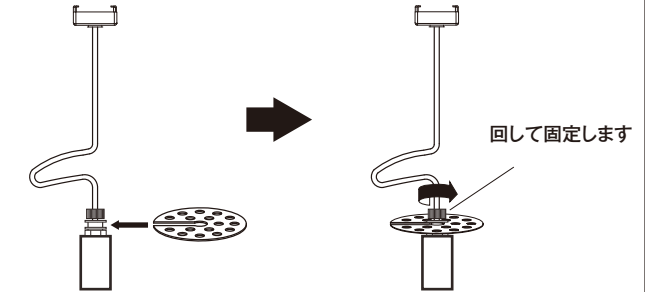

取扱説明書内のアイコンについてご説明します。

-  **警告** この表示を無視して誤った取扱いをすると、人が死亡または重傷を負う可能性がある事を示しています。
-  **注意** この表示を無視して誤った取扱いをすると、人が障害を負う可能性、また、物質的損害の可能性を示しています。

-  この表示は、してはいけない事を示しています。
-  この表示は、お客様に必ずしていただく事を示しています。

警告

-   器具を取り付ける天井の強度を確認し、重量に耐えられる事を確認して下さい。強度が不足している場合は補強工事をしてから取り付けてください。
-   器具や電球を布や紙、アルミ箔等で覆わないでください。火災、燃失、故障、変形の原因になります。
-   点灯中及び消灯直後は器具及び電球が高温になっていますので、素手では触れないでください。
-   この器具は「非防水」です。湿気の多い場所や水のかかる場所、屋外ではご使用できません。
-   指定の電球以外は使用しないでください。
-  絶対に分解したり、修理・改造をしない。発火等の異常動作して、火災や感電・けがの原因になります。修理は販売店へご相談ください。
-  電源コード・電源プラグを破損するようなことはしない。(傷をつける/加工/熱器具に近づける/無理に曲げる・ねじる・引っ張る/重い物をのせる、束ねる等、コード・プラグに負荷のかかることはしないでください) 傷んだまま使用すると、感電・ショート・火災の原因になります。修理の際は販売店にご相談ください。
-  電源プラグは根元まで確実に差し込んでください。差し込みが不完全ですと、感電や発熱による火災の原因になります。傷んだプラグゆるんだコンセントは使用しないでください。

●天井の配線器具を確認してください。

いずれの器具もついてない場合は、電気工事に依頼して取付けてください。

 この照明器具にはスイッチがついておりません。壁面にスイッチパネルが無い場合は電気店にご相談のうえスイッチを取付けてからご使用ください。

1. 下記、部品が全て揃っていることをご確認ください。

2. 照明器具にC型金具を取付けます

3. シールドを組み立てます

3. ソケットに電球(E17/60Wクリア球)を取付けて瓶をしめてください。

4. 製品を取付けるお部屋の壁面スイッチをOFFにしてください。引掛けプラグを右に回して固定します。壁面のスイッチをONにして、電球の点灯を確認してください。

安全にご使用頂く為にも、以上の注意・警告事項を必ず守ってご使用下さい。
事故防止の為、各部位が確実に接続されているかを再度ご確認頂きご使用下さい。