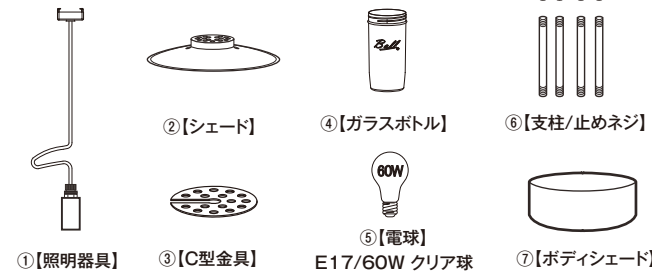

取扱説明書内のアイコンについてご説明します。

-  **警告** この表示を無視して誤った取扱いをすると、人が死亡または重傷を負う可能性がある事を示しています。
-  **注意** この表示を無視して誤った取扱いをすると、人が障害を負う可能性、また、物質的損害の可能性を示しています。

-  この表示は、してはいけない事を示しています。
-  この表示は、お客様に必ずしていただく事を示しています。

警告

-   器具を取り付ける天井の強度を確認し、重量に耐えられる事を確認して下さい。強度が不足している場合は補強工事をしてから取り付けてください。
-   器具や電球を布や紙、アルミ箔等で覆わないでください。火災、燃失、故障、変形の原因になります。
-   点灯中及び消灯直後は器具及び電球が高温になっていますので、素手では触れないでください。
-   この器具は「非防水」です。湿気の多い場所や水のかかる場所、屋外ではご使用できません。
-   指定の電球以外は使用しないでください。
-  絶対に分解したり、修理・改造をしない。発火等の異常動作して、火災や感電・けがの原因になります。修理は販売店へご相談ください。
-  電源コード・電源プラグを破損するようなことはしない。(傷をつける/加工/熱器具に近づける/無理に曲げる・ねじる・引っ張る/重い物をのせる、束ねる等、コード・プラグに負荷のかかることはしないでください) 傷んだまま使用すると、感電・ショート・火災の原因になります。修理の際は販売店にご相談ください。
-  電源プラグは根元まで確実に差し込んでください。差し込みが不完全ですと、感電や発熱による火災の原因になります。傷んだプラグゆるんだコンセントは使用しないでください。

注意

-  器具に注意書きのシールが添付されている場合は、その指示に従ってください。
-  器具や電球に着色等をしないでください。
-  器具を勝手に改造したり、部品を追加、変更して使用しないでください。
-  器具から煙が出たり、異臭がしたときは、速やかに電源を切り、販売店までご連絡ください。
-  ご使用后、廃棄される場合は清掃回収車への安全面に十分配慮して処理していただきますようお願いいたします。

●天井の配線器具を確認してください。

いずれの器具もついてない場合は、電気工事に依頼して取付けてください。

 この照明器具にはスイッチがついておりません。壁面にスイッチパネルが無い場合は電気店にご相談のうえスイッチを取付けてからご使用ください。

1. 下記、部品が全て揃っていることをご確認ください。

2. 照明器具にC型金具を取付けます

3. シールドを組み立てます

3. ソケットに電球(E17/60Wクリア球)を取付けて瓶をしめてください。