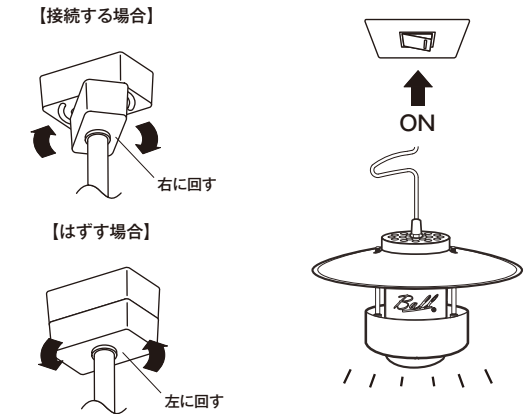

取扱説明書内のアイコンについてご説明します。

-  **警告** この表示を無視して誤った取扱いをすると、人が死亡または重傷を負う可能性がある事を示しています。
-  **注意** この表示を無視して誤った取扱いをすると、人が障害を負う可能性、また、物質的損害の可能性を示しています。

-  この表示は、してはいけない事を示しています。
-  この表示は、お客様に必ずしていただく事を示しています。

警告

-   器具を取り付ける天井の強度を確認し、重量に耐えられる事を確認して下さい。強度が不足している場合は補強工事をしてから取り付けてください。
-   器具や電球を布や紙、アルミ箔等で覆わないでください。火災、燃失、故障、変形の原因になります。
-   点灯中及び消灯直後は器具及び電球が高温になっていますので、素手では触れないでください。
-   この器具は「非防水」です。湿気の多い場所や水のかかる場所、屋外ではご使用できません。
-   指定の電球以外は使用しないでください。
-  絶対に分解したり、修理・改造をしない。発火等の異常動作して、火災や感電・けがの原因になります。修理は販売店へご相談ください。
-  電源コード・電源プラグを破損するようなことはしない。(傷をつける/加工/熱器具に近づける/無理に曲げる・ねじる・引っ張る/重い物をのせる、束ねる等、コード・プラグに負荷のかかることはしないでください) 傷んだまま使用すると、感電・ショート・火災の原因になります。修理の際は販売店にご相談ください。
-  電源プラグは根元まで確実に差し込んでください。差し込みが不完全ですと、感電や発熱による火災の原因になります。傷んだプラグゆるんだコンセントは使用しないでください。

●天井の配線器具を確認してください。

いずれの器具もついてない場合は、電気工事に依頼して取付けてください。

 この照明器具にはスイッチがついておりません。壁面にスイッチパネルが無い場合は電気店にご相談のうえスイッチを取付けてからご使用ください。

1. 下記、部品が全て揃っていることをご確認ください。

2. 照明器具にC型金具を取付けます

3. シールドを組み立てます

3. ソケットに電球(E17/60Wクリア球)を取付けて瓶をしめてください。

4. 製品を取付けるお部屋の壁面スイッチをOFFにしてください。引掛けプラグを右に回して固定します。壁面のスイッチをONにして、電球の点灯を確認してください。

安全にご使用頂く為にも、以上の注意・警告事項を必ず守ってご使用下さい。
事故防止の為、各部位が確実に接続されているかを再度ご確認頂きご使用下さい。