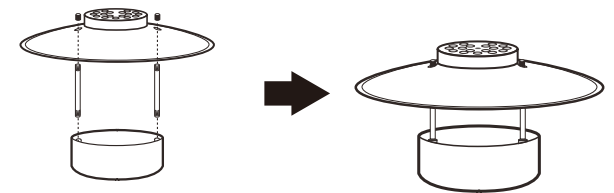

●天井の配線器具を確認してください。

いずれの器具もついてない場合は、電気工事に依頼して取付けてください。

 この照明器具にはスイッチがついておりません。壁面にスイッチパネルが無い場合は電気店にご相談のうえスイッチを取付けてからご使用ください。

1. 下記、部品が全て揃っていることをご確認ください。

2. 照明器具にC型金具を取付けます

3. シールドを組み立てます

3. ソケットに電球(E17/60Wクリア球)を取付けて瓶をしめてください。

4. 製品を取付けるお部屋の壁面スイッチをOFFにしてください。引掛けプラグを右に回して固定します。壁面のスイッチをONにして、電球の点灯を確認してください。

安全にご使用頂く為にも、以上の注意・警告事項を必ず守ってご使用下さい。
事故防止の為、各部位が確実に接続されているかを再度ご確認頂きご使用下さい。