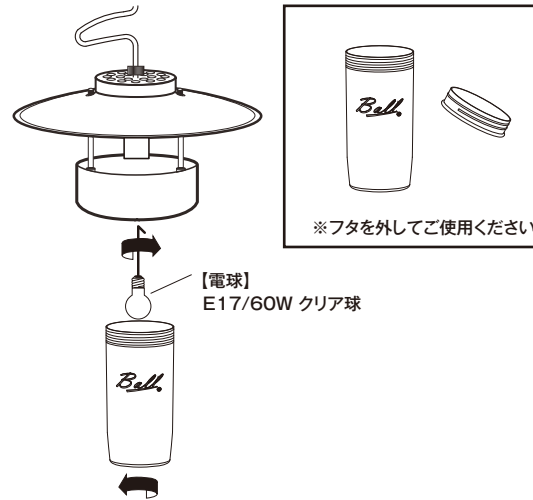

取扱説明書内のアイコンについてご説明します。

-  **警告** この表示を無視して誤った取扱いをすると、人が死亡または重傷を負う可能性がある事を示しています。
-  **注意** この表示を無視して誤った取扱いをすると、人が障害を負う可能性、また、物質的損害の可能性を示しています。

-  この表示は、してはいけない事を示しています。
-  この表示は、お客様に必ずしていただく事を示しています。

警告

-   器具を取り付ける天井の強度を確認し、重量に耐えられる事を確認して下さい。強度が不足している場合は補強工事をしてから取り付けてください。
-   器具や電球を布や紙、アルミ箔等で覆わないでください。火災、燃失、故障、変形の原因になります。
-   点灯中及び消灯直後は器具及び電球が高温になっていますので、素手では触れないでください。
-   この器具は「非防水」です。湿気の多い場所や水のかかる場所、屋外ではご使用できません。
-   指定の電球以外は使用しないでください。
-  絶対に分解したり、修理・改造をしない。発火等の異常動作して、火災や感電・けがの原因になります。修理は販売店へご相談ください。
-  電源コード・電源プラグを破損するようなことはしない。(傷をつける/加工/熱器具に近づける/無理に曲げる・ねじる・引っ張る/重い物をのせる、束ねる等、コード・プラグに負荷のかかることはしないでください) 傷んだまま使用すると、感電・ショート・火災の原因になります。修理の際は販売店にご相談ください。
-  電源プラグは根元まで確実に差し込んでください。差し込みが不完全ですと、感電や発熱による火災の原因になります。傷んだプラグゆるんだコンセントは使用しないでください。

●天井の配線器具を確認してください。

いずれの器具もついてない場合は、電気工事に依頼して取付けてください。

 この照明器具にはスイッチがついておりません。壁面にスイッチパネルが無い場合は電気店にご相談のうえスイッチを取付けてからご使用ください。

1. 下記、部品が全て揃っていることをご確認ください。

2. 照明器具にC型金具を取付けます

3. シールドを組み立てます

3. ソケットに電球(E17/60Wクリア球)を取付けて瓶をしめてください。

4. 製品を取付けるお部屋の壁面スイッチをOFFにしてください。引掛けプラグを右に回して固定します。壁面のスイッチをONにして、電球の点灯を確認してください。

安全にご使用頂く為にも、以上の注意・警告事項を必ず守ってご使用下さい。
事故防止の為、各部位が確実に接続されているかを再度ご確認頂きご使用下さい。